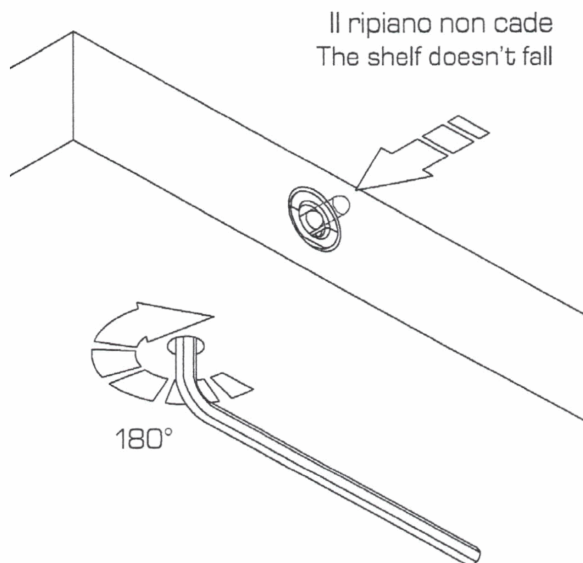

ferramenta  Motta

**REGGIRIPIANO SIMPLY**

FORATURE  
DRILLINGS

FISSAGGIO DEL RIPIANO  
SHELF FIXING

1 PER RIMUOVERE IL RIPIANO  
TO REMOVE THE SHELF

2 RIMOZIONE DEL RIPIANO  
SHELF REMOVAL

Chiave esagonale 3 mm  
3 mm Allen key

## REGGIPIANO SIMPLY

| Codice   | Descrizione       | Dimensione | Descr. Aggiuntiva |
|----------|-------------------|------------|-------------------|
| 01278958 | REGGIPIANO SIMPLY | DIAMETRO 5 |                   |