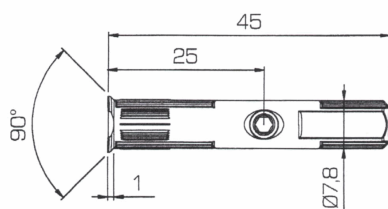

ferramenta  Motta

**REGGIRIPIANO SIMPLY**

FORATURE  
DRILLINGS

FISSAGGIO DEL RIPIANO  
SHELF FIXING

1 PER RIMUOVERE IL RIPIANO  
TO REMOVE THE SHELF

2 RIMOZIONE DEL RIPIANO  
SHELF REMOVAL

Chiave esagonale 3 mm  
3 mm Allen key

## REGGIPIANO SIMPLY

| Codice   | Descrizione       | Dimensione | Descr. Aggiuntiva |
|----------|-------------------|------------|-------------------|
| 01278958 | REGGIPIANO SIMPLY | DIAMETRO 5 |                   |