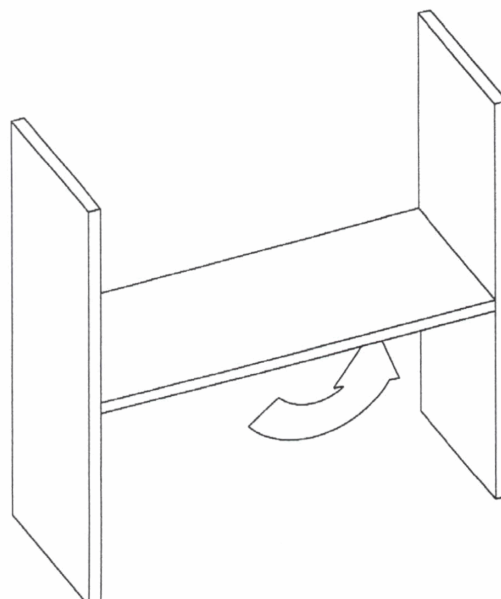

ferramenta  Motta

**REGGIRIPIANO SIMPLY**

FORATURE  
DRILLINGS

FISSAGGIO DEL RIPIANO  
SHELF FIXING

1 PER RIMUOVERE IL RIPIANO  
TO REMOVE THE SHELF

2 RIMOZIONE DEL RIPIANO  
SHELF REMOVAL

Chiave esagonale 3 mm  
3 mm Allen key

## REGGIPIANO SIMPLY

| Codice   | Descrizione       | Dimensione | Descr. Aggiuntiva |
|----------|-------------------|------------|-------------------|
| 01278958 | REGGIPIANO SIMPLY | DIAMETRO 5 |                   |