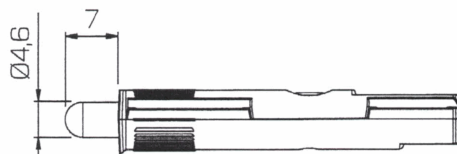

ferramenta  Motta

**REGGIRIPIANO SIMPLY**

FORATURE  
DRILLINGS

FISSAGGIO DEL RIPIANO  
SHELF FIXING

1 PER RIMUOVERE IL RIPIANO  
TO REMOVE THE SHELF

2 RIMOZIONE DEL RIPIANO  
SHELF REMOVAL

Chiave esagonale 3 mm  
3 mm Allen key

## REGGIPIANO SIMPLY

| Codice   | Descrizione       | Dimensione | Descr. Aggiuntiva |
|----------|-------------------|------------|-------------------|
| 01278958 | REGGIPIANO SIMPLY | DIAMETRO 5 |                   |