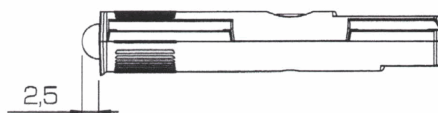

ferramenta  Motta

**REGGIRIPIANO SIMPLY**

FORATURE  
DRILLINGS

FISSAGGIO DEL RIPIANO  
SHELF FIXING

1 PER RIMUOVERE IL RIPIANO  
TO REMOVE THE SHELF

2 RIMOZIONE DEL RIPIANO  
SHELF REMOVAL

Chiave esagonale 3 mm  
3 mm Allen key

## REGGIPIANO SIMPLY

| Codice   | Descrizione       | Dimensione | Descr. Aggiuntiva |
|----------|-------------------|------------|-------------------|
| 01278958 | REGGIPIANO SIMPLY | DIAMETRO 5 |                   |