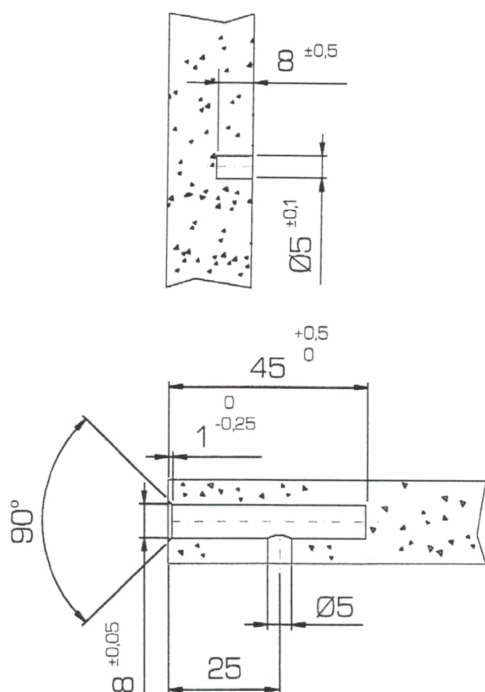

ferramenta  Motta

**REGGIRIPIANO SIMPLY**

FORATURE  
DRILLINGS

FISSAGGIO DEL RIPIANO  
SHELF FIXING

1 PER RIMUOVERE IL RIPIANO  
TO REMOVE THE SHELF

2 RIMOZIONE DEL RIPIANO  
SHELF REMOVAL

Chiave esagonale 3 mm  
3 mm Allen key

## REGGIPIANO SIMPLY

| Codice   | Descrizione       | Dimensione | Descr. Aggiuntiva |
|----------|-------------------|------------|-------------------|
| 01278958 | REGGIPIANO SIMPLY | DIAMETRO 5 |                   |