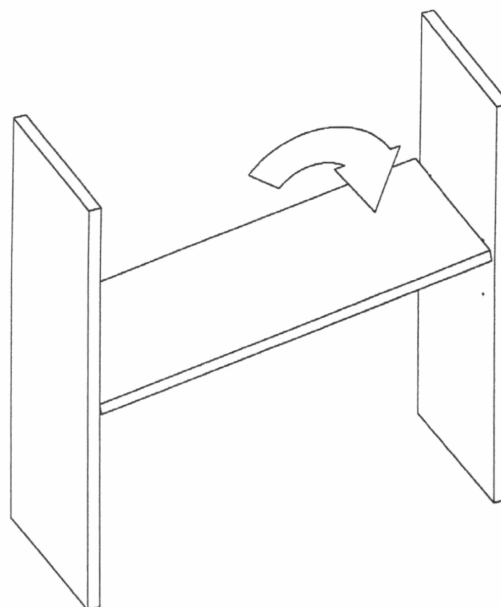

ferramenta  Motta

**REGGIRIPIANO SIMPLY**

FORATURE  
DRILLINGS

FISSAGGIO DEL RIPIANO  
SHELF FIXING

1 PER RIMUOVERE IL RIPIANO  
TO REMOVE THE SHELF

2 RIMOZIONE DEL RIPIANO  
SHELF REMOVAL

Chiave esagonale 3 mm  
3 mm Allen key

## REGGIPIANO SIMPLY

| Codice   | Descrizione       | Dimensione | Descr. Aggiuntiva |
|----------|-------------------|------------|-------------------|
| 01278958 | REGGIPIANO SIMPLY | DIAMETRO 5 |                   |