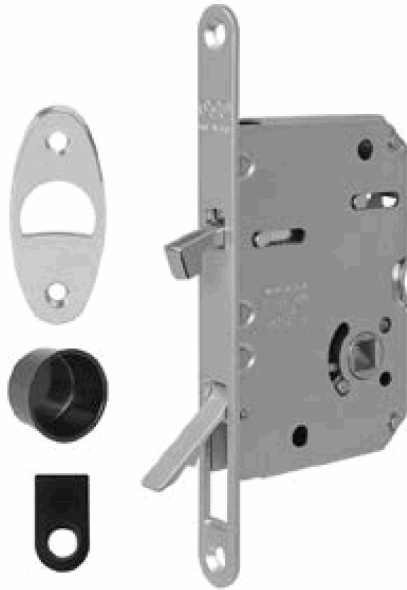

ferramenta Motta 

**SERRATURA SCIVOLA TRE CLASS**

# Scivola Tre Class - frontale 16 mm, quadro 8 mm

UNI 9171

**● Levetta di trascinamento**

**Utilizzo**

Il gancio della serratura viene azionato e bloccato girando il quadro maniglia.

Per movimentare l'anta, utilizzare la levetta di trascinamento posta nel frontale della serratura.

L'impugnatura ergonomica consente di superare la resistenza dei sistemi di ammortizzo delle porte scorrevoli.

**Fissaggio**

Fissaggio di serratura ed incontro con quattro viti da 4x20 mm.

**Piastrino di copertura, spessore 0,3 mm:  
B08999.02.93**

### SERRATURA SCIVOLA TRE CLASS

Codice	Descrizione	Dimensione	Descr. Aggiuntiva
01280180	SERR PORTE SCORR SCIVOLA TRE	B08981.50.02	BRONZATO
01279719	SERR PORTE SCORR SCIVOLA TRE	B08981.50.03	OTTONE VERNICIATO
01280197	SERR PORTE SCORR SCIVOLA TRE	B08981.50.06	NICHELATO
01271737	SERR PORTE SCORR SCIVOLA TRE	B08981.50.34	CROMATO OPACO
01280203	SERR PORTE SCORR SCIVOLA TRE	B08981.50.93	NERO OPACO
01280210	SERR PORTE SCORR SCIVOLA TRE	B08981.50.FM	BIANCO OPACO