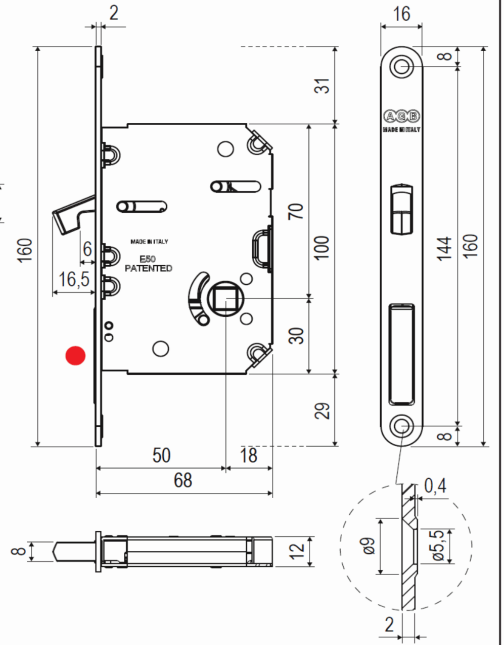

ferramenta Motta 

**SERRATURA SCIVOLA TRE CLASS**

# Scivola Tre Class - frontale 16 mm, quadro 8 mm

UNI 9171

**● Levetta di trascinamento**

**Utilizzo**

Il gancio della serratura viene azionato e bloccato girando il quadro maniglia.

Per movimentare l'anta, utilizzare la levetta di trascinamento posta nel frontale della serratura.

L'impugnatura ergonomica consente di superare la resistenza dei sistemi di ammortizzo delle porte scorrevoli.

**Fissaggio**

Fissaggio di serratura ed incontro con quattro viti da 4x20 mm.

**Piastrino di copertura, spessore 0,3 mm:  
B08999.02.93**

### SERRATURA SCIVOLA TRE CLASS

Codice	Descrizione	Dimensione	Descr. Aggiuntiva
01280180	SERR PORTE SCORR SCIVOLA TRE	B08981.50.02	BRONZATO
01279719	SERR PORTE SCORR SCIVOLA TRE	B08981.50.03	OTTONE VERNICIATO
01280197	SERR PORTE SCORR SCIVOLA TRE	B08981.50.06	NICHELATO
01271737	SERR PORTE SCORR SCIVOLA TRE	B08981.50.34	CROMATO OPACO
01280203	SERR PORTE SCORR SCIVOLA TRE	B08981.50.93	NERO OPACO
01280210	SERR PORTE SCORR SCIVOLA TRE	B08981.50.FM	BIANCO OPACO