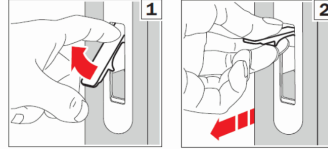

# Scivola Tre Class - frontale 16 mm, quadro 8 mm

UNI 9171

**● Levetta di trascinamento**

**Utilizzo**

Il gancio della serratura viene azionato e bloccato girando il quadro maniglia.

Per movimentare l'anta, utilizzare la levetta di trascinamento posta nel frontale della serratura.

L'impugnatura ergonomica consente di superare la resistenza dei sistemi di ammortizzo delle porte scorrevoli.

**Fissaggio**

Fissaggio di serratura ed incontro con quattro viti da 4x20 mm.

**Piastrino di copertura, spessore 0,3 mm:  
B08999.02.93**