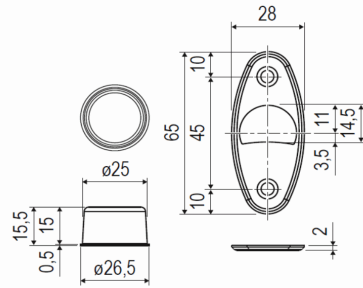

# Scivola Tre Class - frontale 16 mm, quadro 8 mm

UNI 9171

**● Levetta di trascinamento**

**Utilizzo**

Il gancio della serratura viene azionato e bloccato girando il quadro maniglia.

Per movimentare l'anta, utilizzare la levetta di trascinamento posta nel frontale della serratura.

L'impugnatura ergonomica consente di superare la resistenza dei sistemi di ammortizzo delle porte scorrevoli.

**Fissaggio**

Fissaggio di serratura ed incontro con quattro viti da 4x20 mm.

**Piastrino di copertura, spessore 0,3 mm:  
B08999.02.93**

### SERRATURA SCIVOLA TRE CLASS

Codice	Descrizione	Dimensione	Descr. Aggiuntiva
01280180	SERR PORTE SCORR SCIVOLA TRE	B08981.50.02	BRONZATO
01279719	SERR PORTE SCORR SCIVOLA TRE	B08981.50.03	OTTONE VERNICIATO
01280197	SERR PORTE SCORR SCIVOLA TRE	B08981.50.06	NICHELATO
01271737	SERR PORTE SCORR SCIVOLA TRE	B08981.50.34	CROMATO OPACO
01280203	SERR PORTE SCORR SCIVOLA TRE	B08981.50.93	NERO OPACO
01280210	SERR PORTE SCORR SCIVOLA TRE	B08981.50.FM	BIANCO OPACO