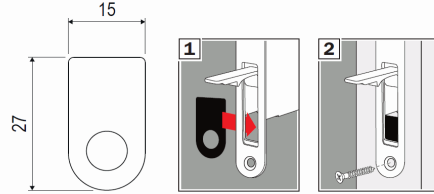

# Scivola Tre Class - frontale 16 mm, quadro 8 mm

UNI 9171

**● Levetta di trascinamento**

**Utilizzo**

Il gancio della serratura viene azionato e bloccato girando il quadro maniglia.

Per movimentare l'anta, utilizzare la levetta di trascinamento posta nel frontale della serratura.

L'impugnatura ergonomica consente di superare la resistenza dei sistemi di ammortizzo delle porte scorrevoli.

**Fissaggio**

Fissaggio di serratura ed incontro con quattro viti da 4x20 mm.

**Piastrino di copertura, spessore 0,3 mm:  
B08999.02.93**