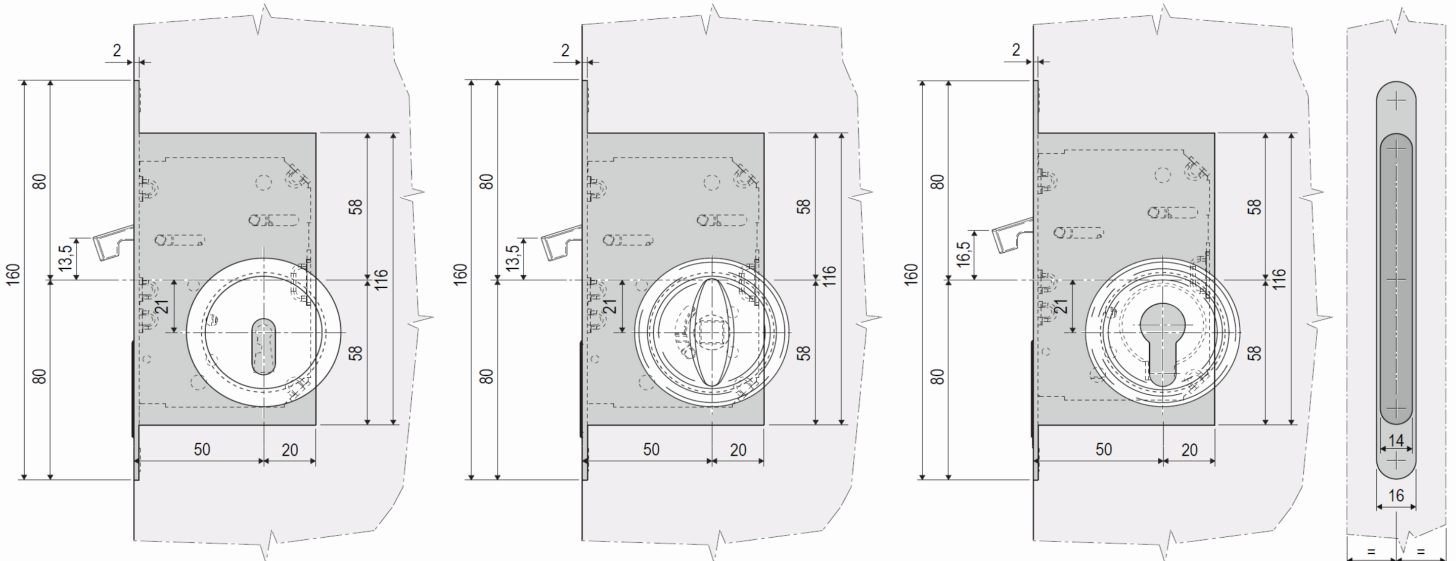

# Scivola Tre Class - frontale 16 mm, quadro 8 mm

UNI 9171

**● Levetta di trascinamento**

**Utilizzo**

Il gancio della serratura viene azionato e bloccato girando il quadro maniglia.

Per movimentare l'anta, utilizzare la levetta di trascinamento posta nel frontale della serratura.

L'impugnatura ergonomica consente di superare la resistenza dei sistemi di ammortizzo delle porte scorrevoli.

**Fissaggio**

Fissaggio di serratura ed incontro con quattro viti da 4x20 mm.

**Piastrino di copertura, spessore 0,3 mm:  
B08999.02.93**

**Tre chiusure, una sola foratura**

### SERRATURA SCIVOLA TRE CLASS

Codice	Descrizione	Dimensione	Descr. Aggiuntiva
01280180	SERR PORTE SCORR SCIVOLA TRE	B08981.50.02	BRONZATO
01279719	SERR PORTE SCORR SCIVOLA TRE	B08981.50.03	OTTONE VERNICIATO
01280197	SERR PORTE SCORR SCIVOLA TRE	B08981.50.06	NICHELATO
01271737	SERR PORTE SCORR SCIVOLA TRE	B08981.50.34	CROMATO OPACO
01280203	SERR PORTE SCORR SCIVOLA TRE	B08981.50.93	NERO OPACO
01280210	SERR PORTE SCORR SCIVOLA TRE	B08981.50.FM	BIANCO OPACO