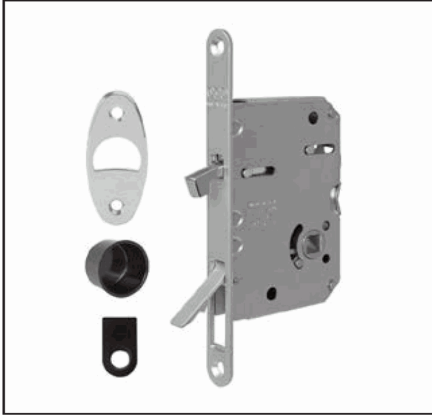

ferramenta Motta 

**SERRATURA SCIVOLA TRE CLASS**

# Scivola Tre Class - frontale 16 mm, quadro 8 mm

UNI 9171

**● Levetta di trascinamento**

**Utilizzo**

Il gancio della serratura viene azionato e bloccato girando il quadro maniglia.

Per movimentare l'anta, utilizzare la levetta di trascinamento posta nel frontale della serratura.

L'impugnatura ergonomica consente di superare la resistenza dei sistemi di ammortizzo delle porte scorrevoli.

**Fissaggio**

Fissaggio di serratura ed incontro con quattro viti da 4x20 mm.

**Piastrino di copertura, spessore 0,3 mm:  
B08999.02.93**

### SERRATURA SCIVOLA TRE CLASS

Codice	Descrizione	Dimensione	Descr. Aggiuntiva
01280180	SERR PORTE SCORR SCIVOLA TRE	B08981.50.02	BRONZATO
01279719	SERR PORTE SCORR SCIVOLA TRE	B08981.50.03	OTTONE VERNICIATO
01280197	SERR PORTE SCORR SCIVOLA TRE	B08981.50.06	NICHELATO
01271737	SERR PORTE SCORR SCIVOLA TRE	B08981.50.34	CROMATO OPACO
01280203	SERR PORTE SCORR SCIVOLA TRE	B08981.50.93	NERO OPACO
01280210	SERR PORTE SCORR SCIVOLA TRE	B08981.50.FM	BIANCO OPACO