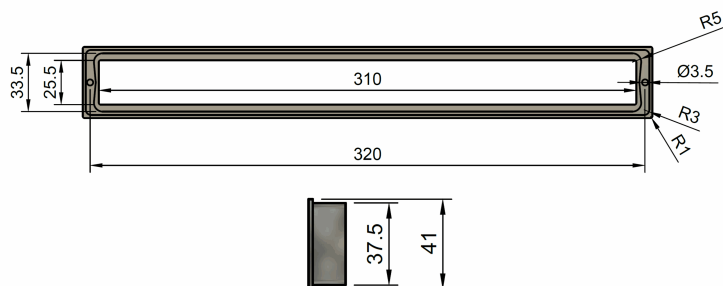

ferramenta Motta 

MANIGLIE A INCASSO

MANIGLIA INCASSO 811830 I.128

Codice	Descrizione	Dimensione	Descr. Aggiuntiva
01277913	MANIGLIA INCASSO 811830	I.128 BIANCO	
01277906	MANIGLIA INCASSO 811830	I.128 NERO OPACO	
01277920	MANIGLIA INCASSO 811830	I.128 ORO OPACO	

MANIGLIA INCASSO 811830 I.320

Codice	Descrizione	Dimensione	Descr. Aggiuntiva
01277944	MANIGLIA INCASSO 811830	I.320 BIANCO	
01277937	MANIGLIA INCASSO 811830	I.320 NERO OPACO	
01277951	MANIGLIA INCASSO 811830	I.320 ORO OPACO	