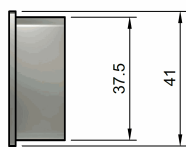

ferramenta Motta 

MANIGLIE A INCASSO

MANIGLIA INCASSO 811830 I.128

Codice	Descrizione	Dimensione	Descr. Aggiuntiva
01277913	MANIGLIA INCASSO 811830	I.128 BIANCO	
01277906	MANIGLIA INCASSO 811830	I.128 NERO OPACO	
01277920	MANIGLIA INCASSO 811830	I.128 ORO OPACO	

MANIGLIA INCASSO 811830 I.320

Codice	Descrizione	Dimensione	Descr. Aggiuntiva
01277944	MANIGLIA INCASSO 811830	I.320 BIANCO	
01277937	MANIGLIA INCASSO 811830	I.320 NERO OPACO	
01277951	MANIGLIA INCASSO 811830	I.320 ORO OPACO	