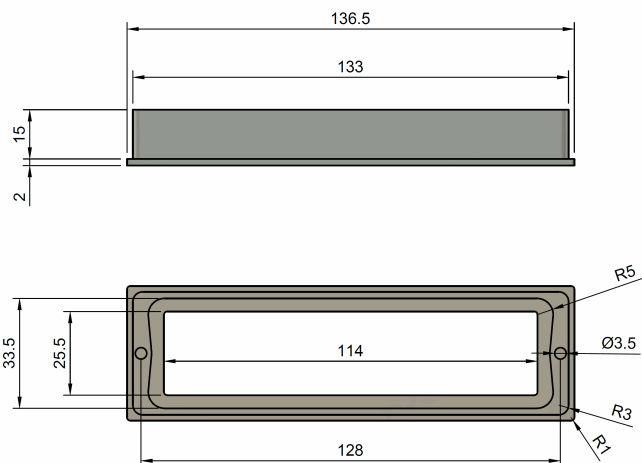

ferramenta Motta 

MANIGLIE A INCASSO

MANIGLIA INCASSO 811830 I.128

Codice	Descrizione	Dimensione	Descr. Aggiuntiva
01277913	MANIGLIA INCASSO 811830	I.128 BIANCO	
01277906	MANIGLIA INCASSO 811830	I.128 NERO OPACO	
01277920	MANIGLIA INCASSO 811830	I.128 ORO OPACO	

MANIGLIA INCASSO 811830 I.320

Codice	Descrizione	Dimensione	Descr. Aggiuntiva
01277944	MANIGLIA INCASSO 811830	I.320 BIANCO	
01277937	MANIGLIA INCASSO 811830	I.320 NERO OPACO	
01277951	MANIGLIA INCASSO 811830	I.320 ORO OPACO	