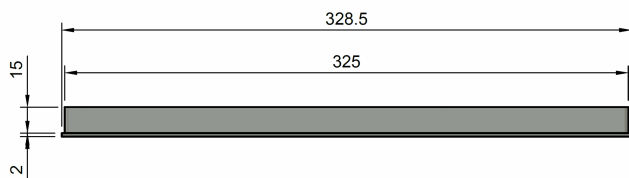

ferramenta Motta 

MANIGLIE A INCASSO

MANIGLIA INCASSO 811830 I.128

Codice	Descrizione	Dimensione	Descr. Aggiuntiva
01277913	MANIGLIA INCASSO 811830	I.128 BIANCO	
01277906	MANIGLIA INCASSO 811830	I.128 NERO OPACO	
01277920	MANIGLIA INCASSO 811830	I.128 ORO OPACO	

MANIGLIA INCASSO 811830 I.320

Codice	Descrizione	Dimensione	Descr. Aggiuntiva
01277944	MANIGLIA INCASSO 811830	I.320 BIANCO	
01277937	MANIGLIA INCASSO 811830	I.320 NERO OPACO	
01277951	MANIGLIA INCASSO 811830	I.320 ORO OPACO	