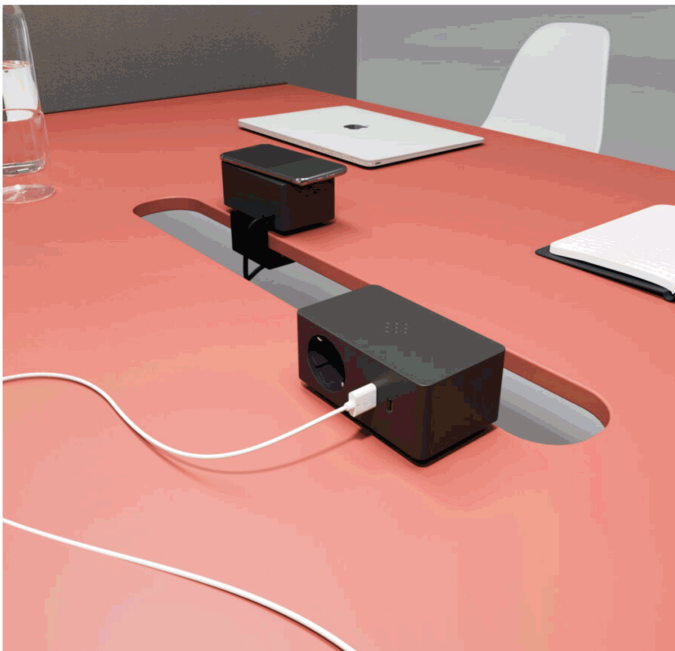

ferramenta  Motta

PRESA ELETTRICA VERSA Q

PRESA ELETTRICA VERSA Q

Codice	Descrizione	Dimensione	Descr. Aggiuntiva
01277531	PRESA ELETTRICA VERSA Q	BIANCO	CAVI INCLUSI
01277548	PRESA ELETTRICA VERSA Q	NERO	CAVI INCLUSI