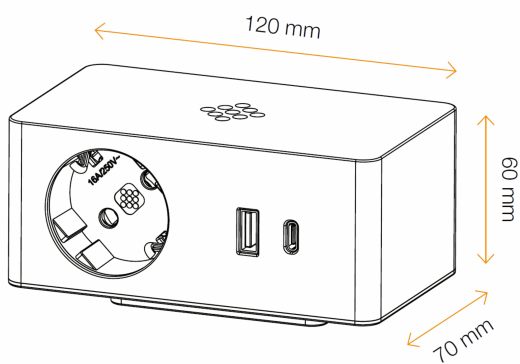

ferramenta  Motta

PRESA ELETTRICA VERSA Q

PRESA ELETTRICA VERSA Q

Codice	Descrizione	Dimensione	Descr. Aggiuntiva
01277531	PRESA ELETTRICA VERSA Q	BIANCO	CAVI INCLUSI
01277548	PRESA ELETTRICA VERSA Q	NERO	CAVI INCLUSI