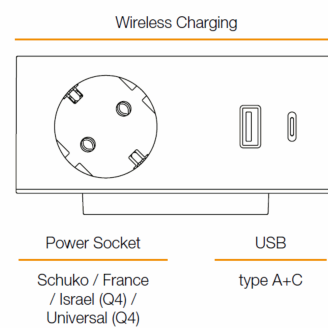

ferramenta  Motta

PRESA ELETTRICA VERSA Q

PRESA ELETTRICA VERSA Q

Codice	Descrizione	Dimensione	Descr. Aggiuntiva
01277531	PRESA ELETTRICA VERSA Q	BIANCO	CAVI INCLUSI
01277548	PRESA ELETTRICA VERSA Q	NERO	CAVI INCLUSI